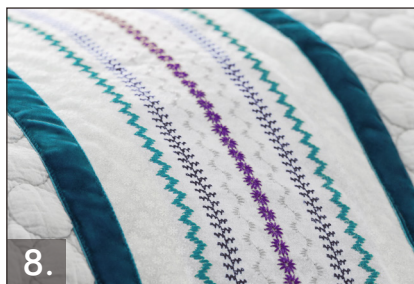

Une Grande Variété de Superbes Points

Découvrez tous les fantastiques points de qualité de 7 mm de PFAFF : des décorations uniques avec des points parfaits.