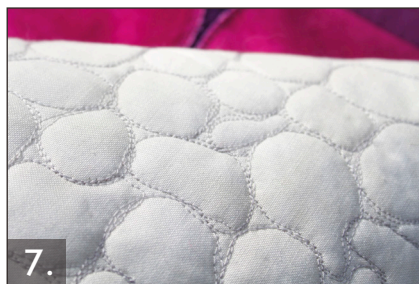

Piqué Libre

Installez simplement le pied pour piqué libre optionnel, afin de faciliter le quilting et les pointillés en piqué libre.