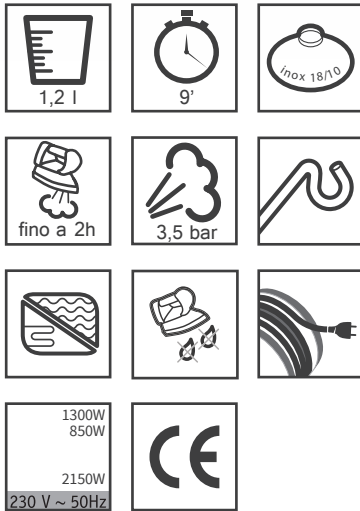

CPM250

Sistema stirante professionale con caldaia in pressione

Système de repassage professionnel avec chaudière sous pression

Professionelles Bügelsystem mit Druckkessel

Pannello comandi facile da usare

Panneau de commande facile à utiliser

Einfaches Bedienfeld

Tappetino appoggia ferro amovibile

Repose fer amovible

Abnehmbare Bügeleisenablage

Pratico avvolgicavo

Rangement du cordon pratique

Praktischer Kabelstauraum